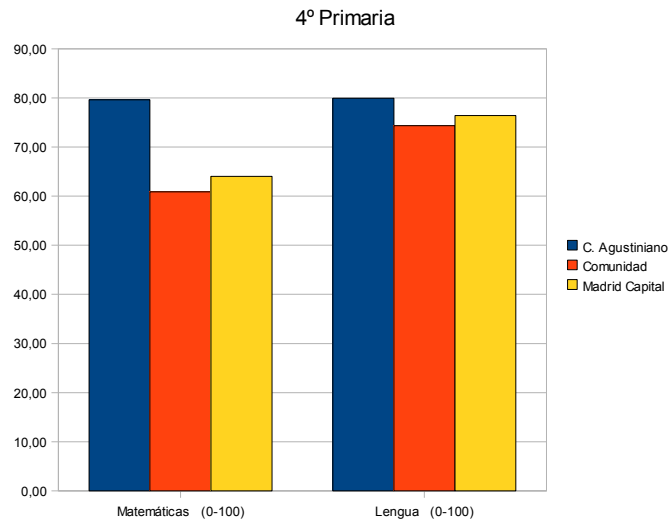

2006 - 2007 : PUNTUACIONES DIRECTAS MEDIAS EQUIPARADAS CON LA COMUNIDAD DE MADRID

	Matemáticas (0-100)	Lengua (0-100)
C. Agustiniano	79,62	79,93
Comunidad	60,87	74,34
Madrid Capital	64,03	76,40

	Num (0-22)	Ope (0-24)	Med (0-19)	Prob (0-11)	Geo (0-18)	G y E (0-6)	C. Lec (0-22)	V y L (0-20)	Gra (0-29)	Ort (0-15)	Exp. E. (0-14)	Dictado (0-10)
C. Agustiniano	17,91	18,83	15,16	6,31	16,13	5,28	18,01	16,73	24,22	11,56	9,41	7,76
Comunidad	15,18	13,18	11,82	3,17	13,04	4,48	19,00	16,77	21,71	9,13	7,73	4,77
Madrid Capital	15,63	14,19	12,31	3,62	13,60	4,67	19,22	17,03	22,41	9,60	8,15	5,12